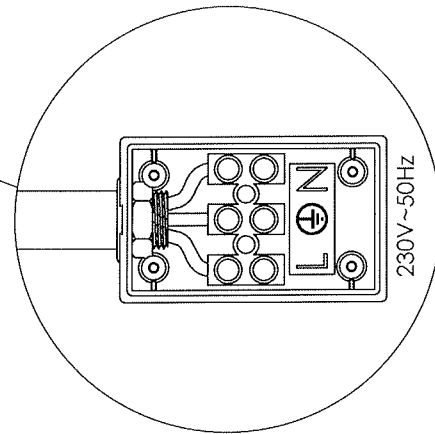

Mounting instruction
Montageanleitung
Monteringsvejledning

Mirror Oslo
230V~50Hz 22-29W

Electrical connection
Elektrischer Anschluss
Elektrisk tilslutning

Mounting
Montage
Montering

Skjær baksiden av pappesken og legg den på veggen. Bruk mal markering for installasjon.

Speil størrelse	Speil bredde	Hullavstand
600x750	600	573mm
800x750	800	773mm
900x750	900	873mm
1200x750	1200	1173mm

Vedlagte skruer ankere er for mur / stein. Ved montering på gips brukes spesielle gips plugger.