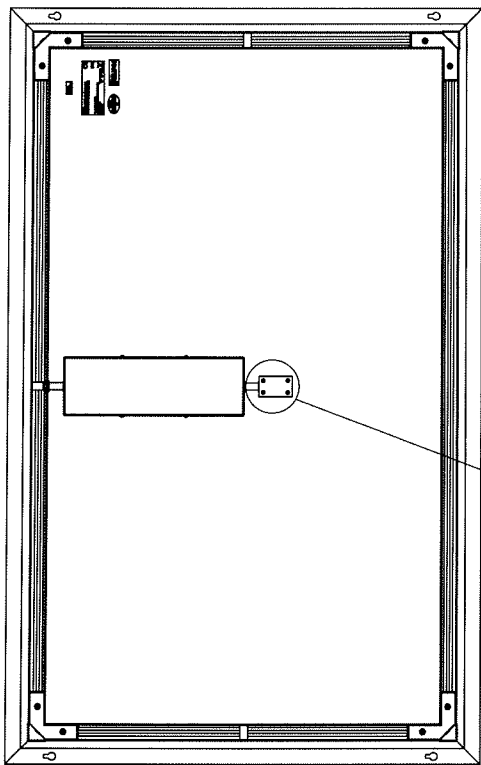

Mounting instruction
Montageanleitung
Monteringsvejledning

Mirror Oslo
230V~50Hz 22-29W

Electrical connection
Elektrischer Anschluss
Elektrisk tilslutning

Mounting
Montage
Montering

Skjær baksiden av pappesken og legg den på veggen. Bruk mal markering for installasjon.

Speil størrelse	Speil bredde	Hullavstand
600x750	600	573mm
800x750	800	773mm
900x750	900	873mm
1200x750	1200	1173mm

Vedlagte skruer ankere er for mur / stein. Ved montering på gips brukes spesielle gips plugger.