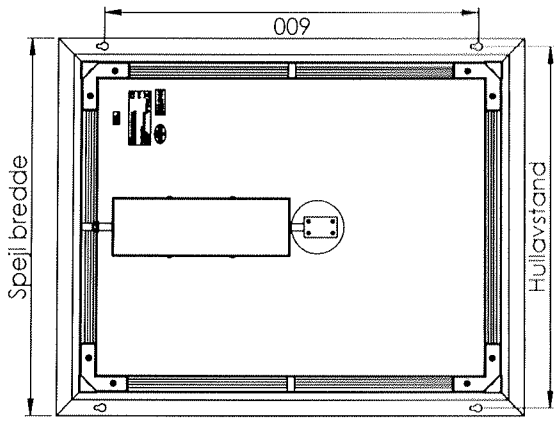

Mounting instruction
Montageanleitung
Monteringsvejledning

Mirror Oslo
230V~50Hz 22-29W

Electrical connection
Elektrischer Anschluss
Elektrisk tilslutning

Mounting
Montage
Montering

Skjær baksiden av pappesken og legg den på veggen. Bruk mal markering for installasjon.

Speil størrelse	Speil bredde	Hullavstand
600x750	600	573mm
800x750	800	773mm
900x750	900	873mm
1200x750	1200	1173mm

Vedlagte skruer ankere er for mur / stein. Ved montering på gips brukes spesielle gips plugger.